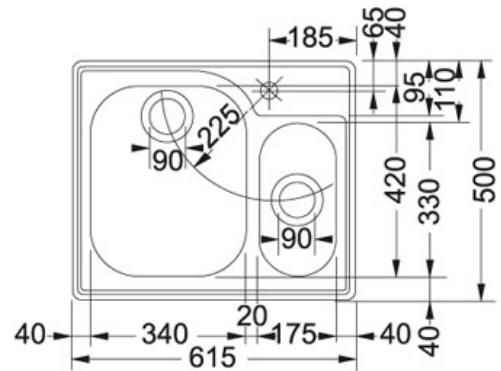

TEKNISET TIEDOT

TUOTEPERHE: Altaat MATERIAALI: Ruostumaton teräs SERIES: COMPACT NOVA MALLI: CNX 660

Tuotetiedot

Tuotekoodi	101.0065.561
LVI koodi	5933552
Alakaapin koko vähintään	600 mm
Pohjaventtiilin halkaisija	3 1/2" pohjaventtiili
Hanan reikä	tehdään pyydettyäessä
Mitat	615 mmx500 mm
Altaan koko	340 mmx420 mmx175 mm
Pienen altaan koko	175 mmx330 mmx130 mm
Altaiden määrä	1 1/2
Cut-Out Size	599 mmx484 mm
Materiaali	Ruostumaton teräs